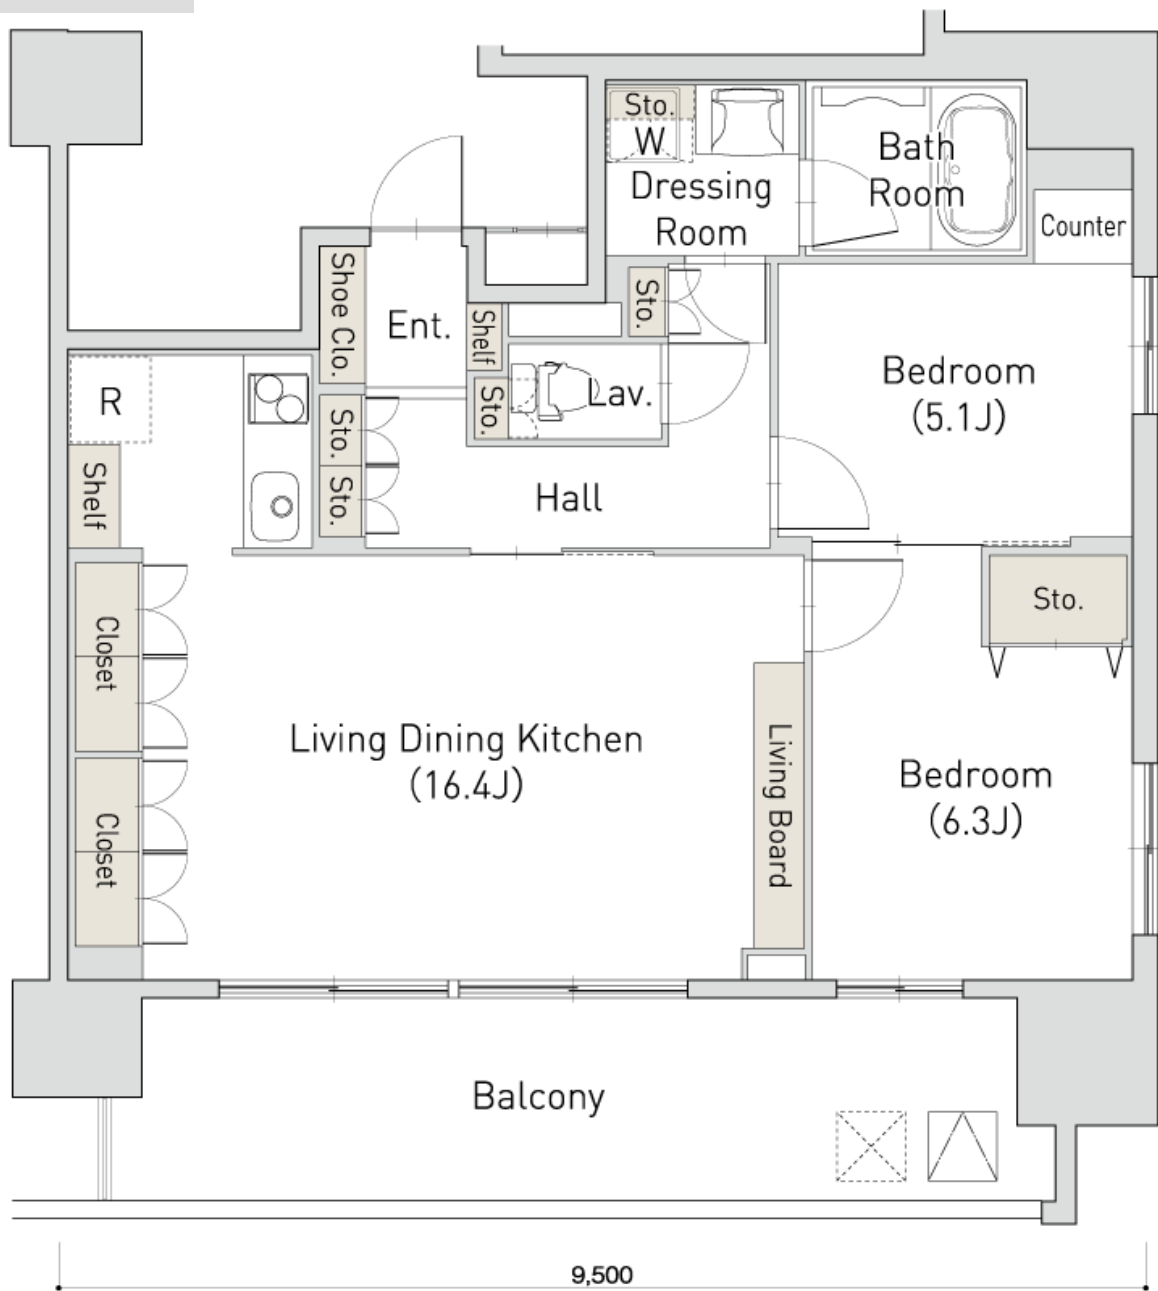

L TYPE

2 BEDROOM

67.44 m²

収納 