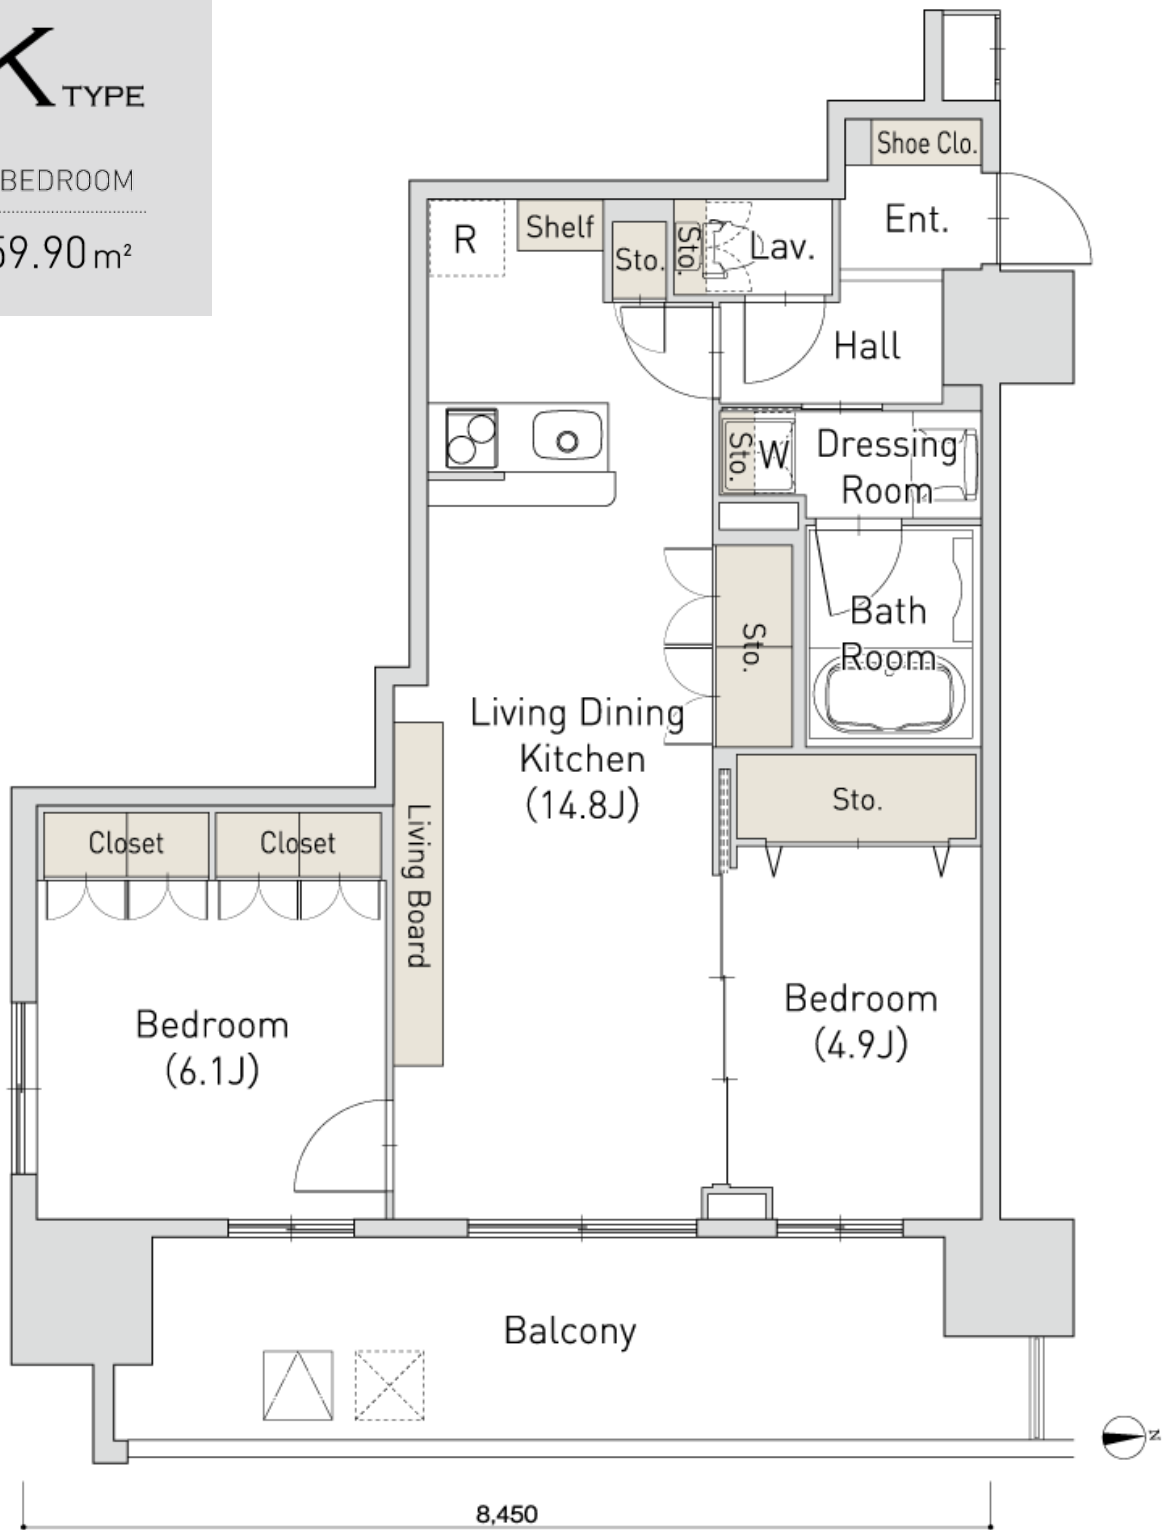

K TYPE

2 BEDROOM

59.90m²

収納