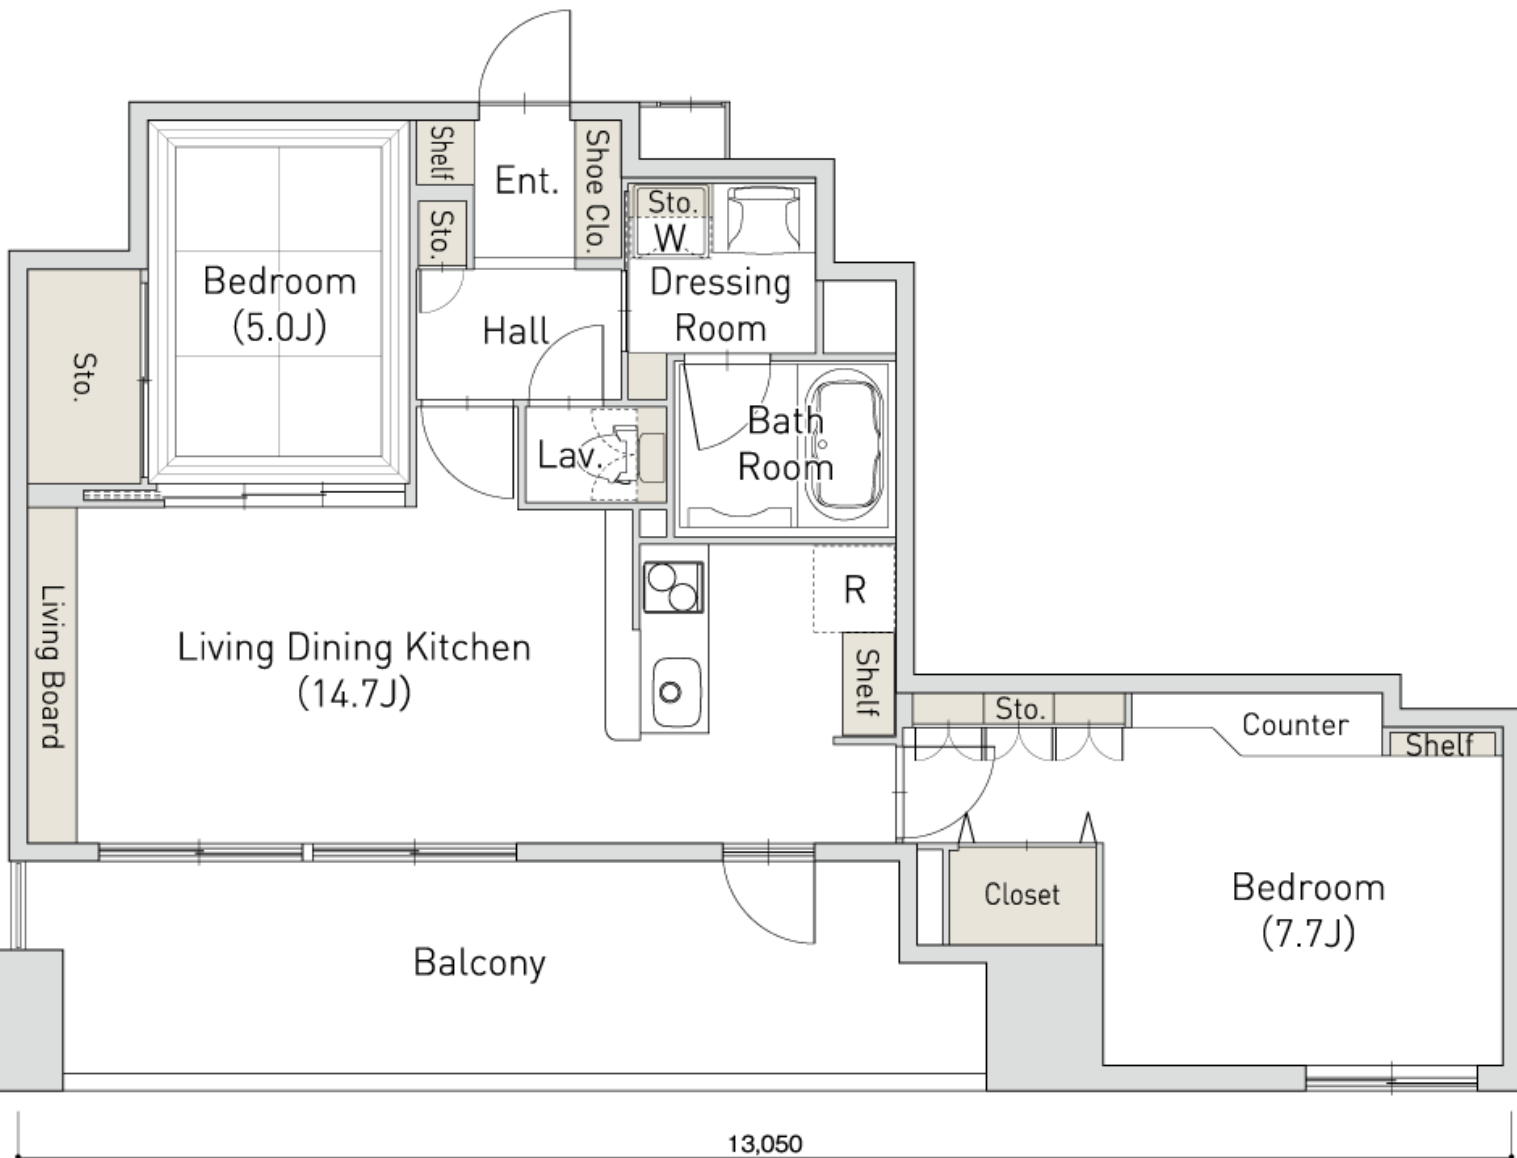

**J** TYPE

2 BEDROOM

64.31m<sup>2</sup>

収納 