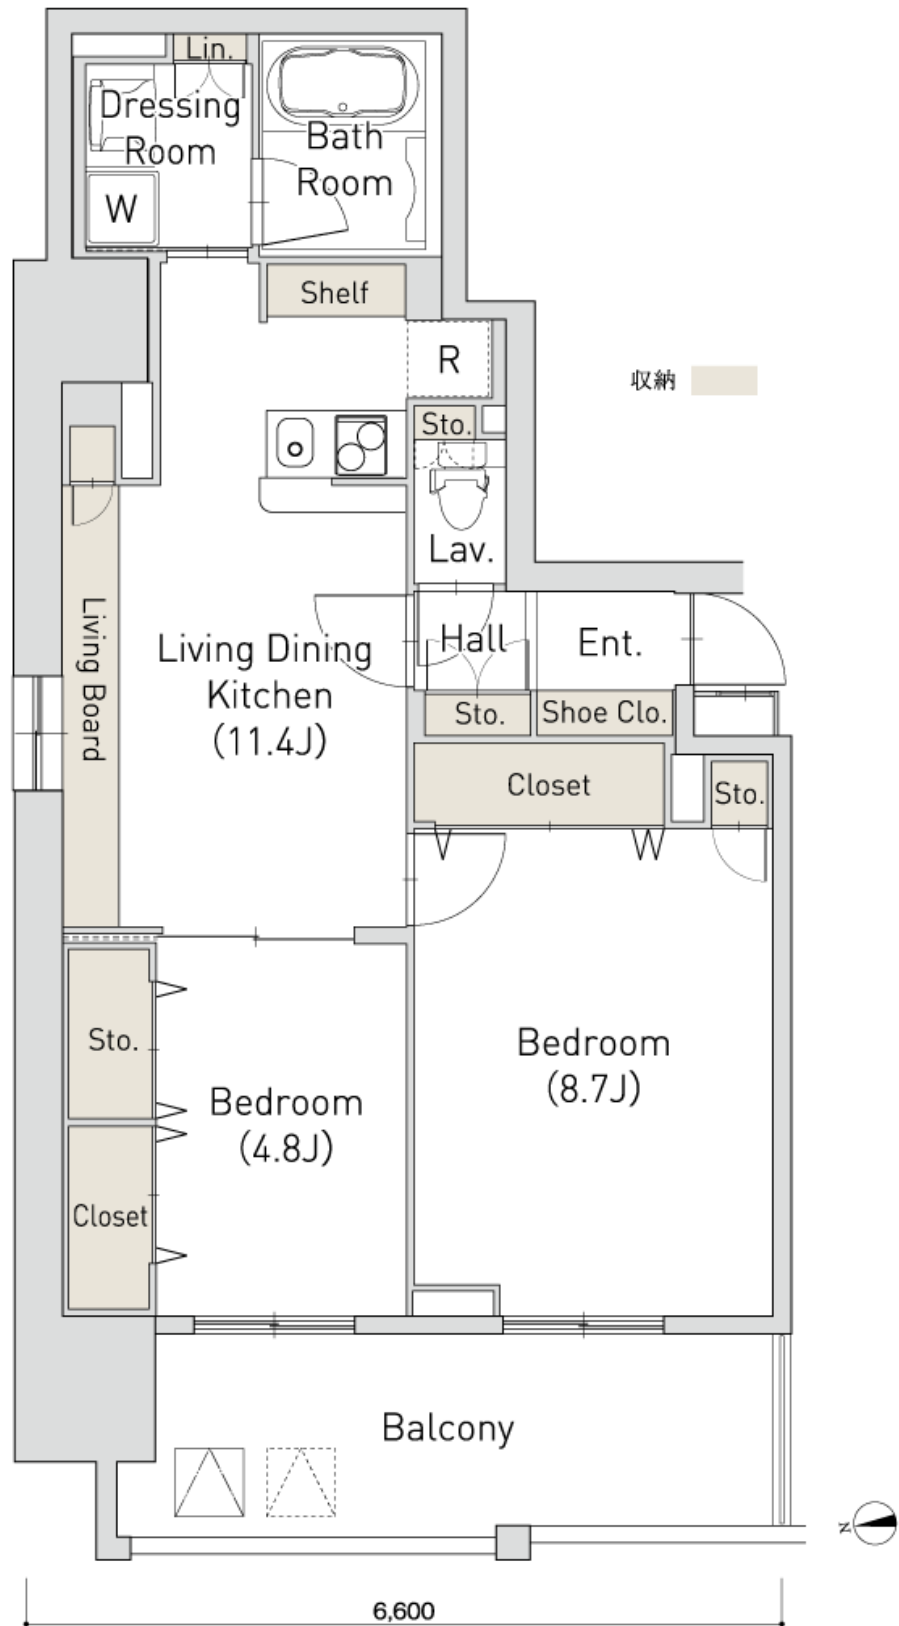

H TYPE

白川公園側

2 BEDROOM

61.24m²

白川公園