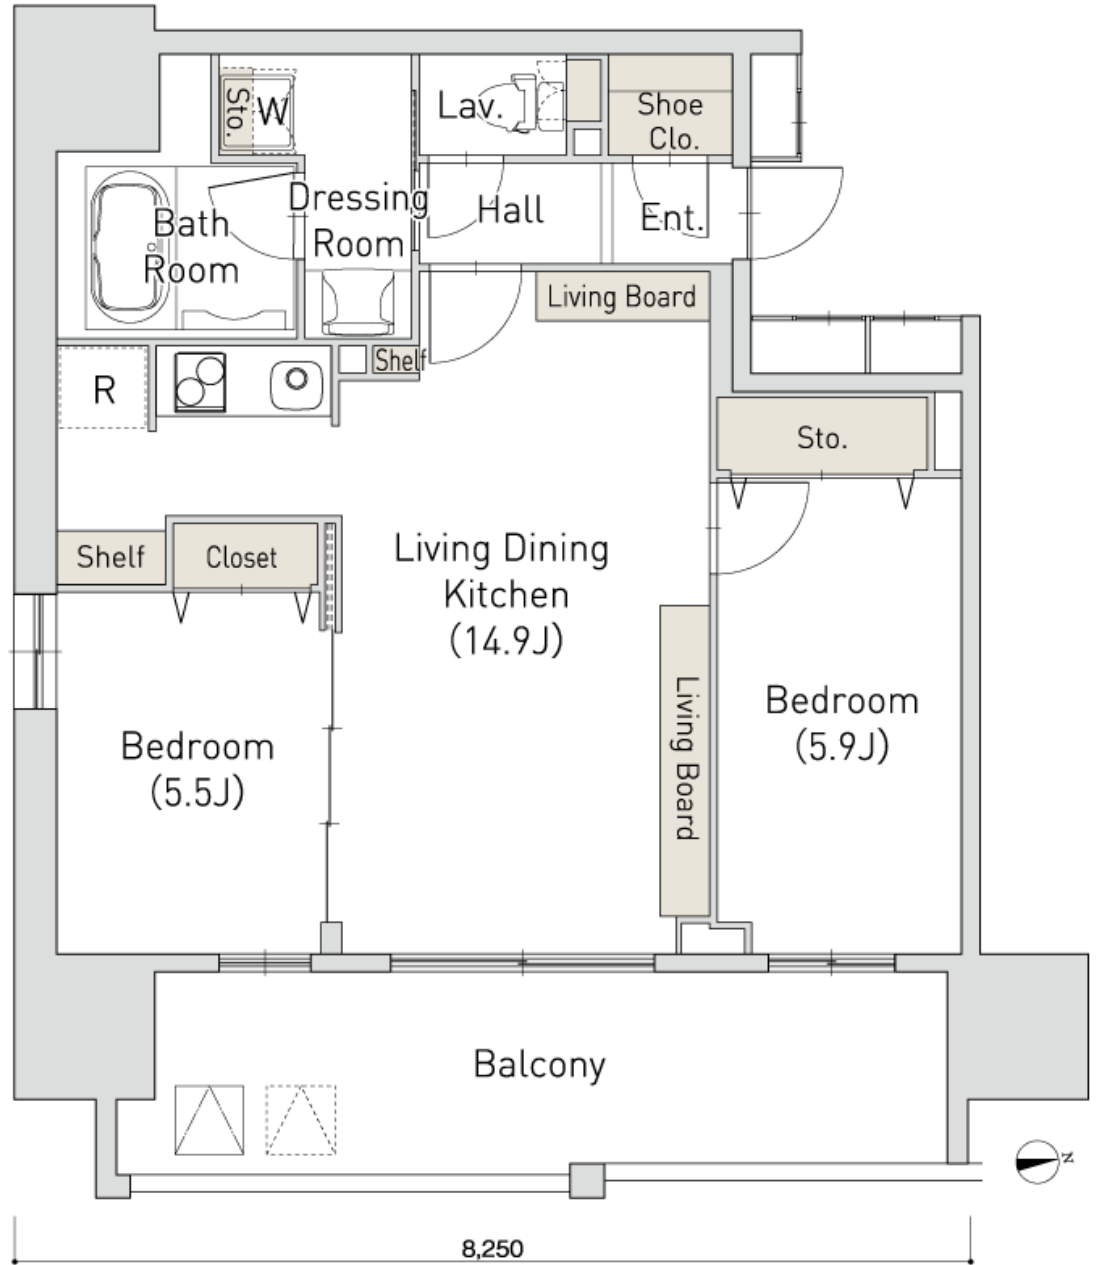

G TYPE

2 BEDROOM

60.82 m²

収納 