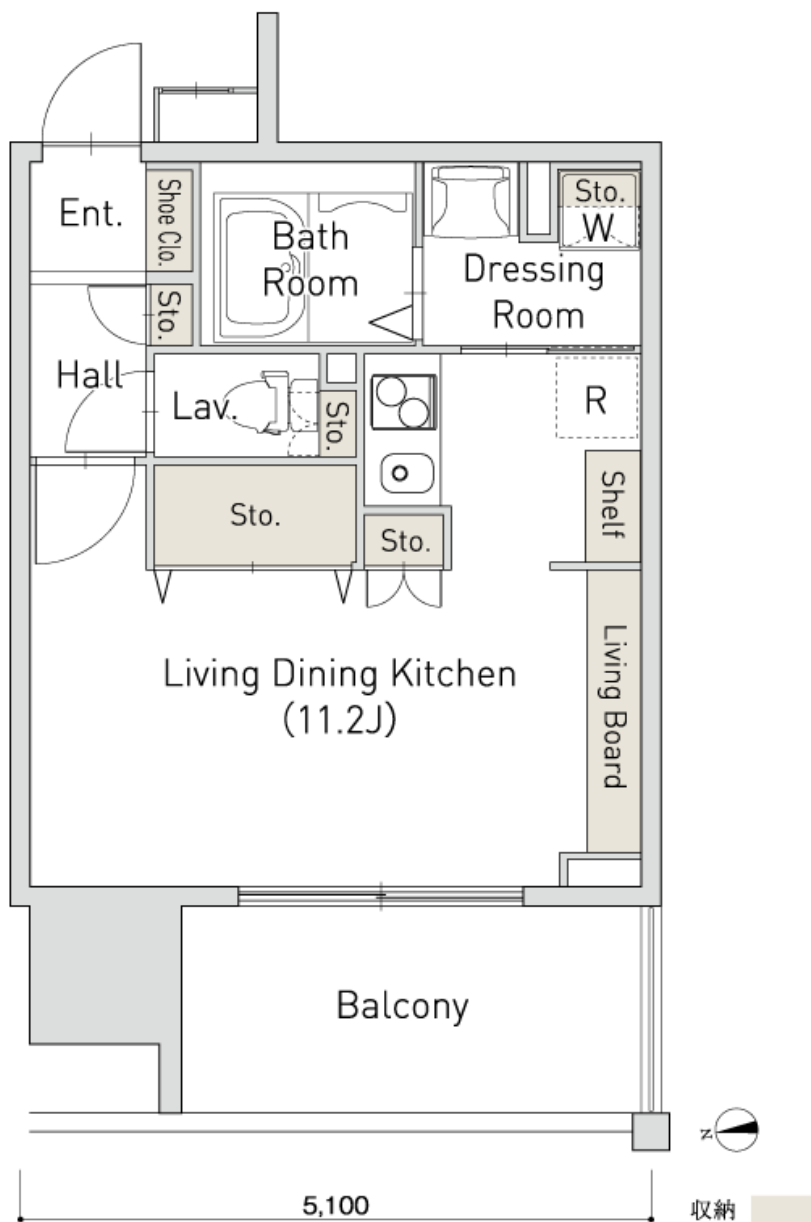

C TYPE

白川公園側

STUDIO ROOM

30.85m<sup>2</sup>

白川公園