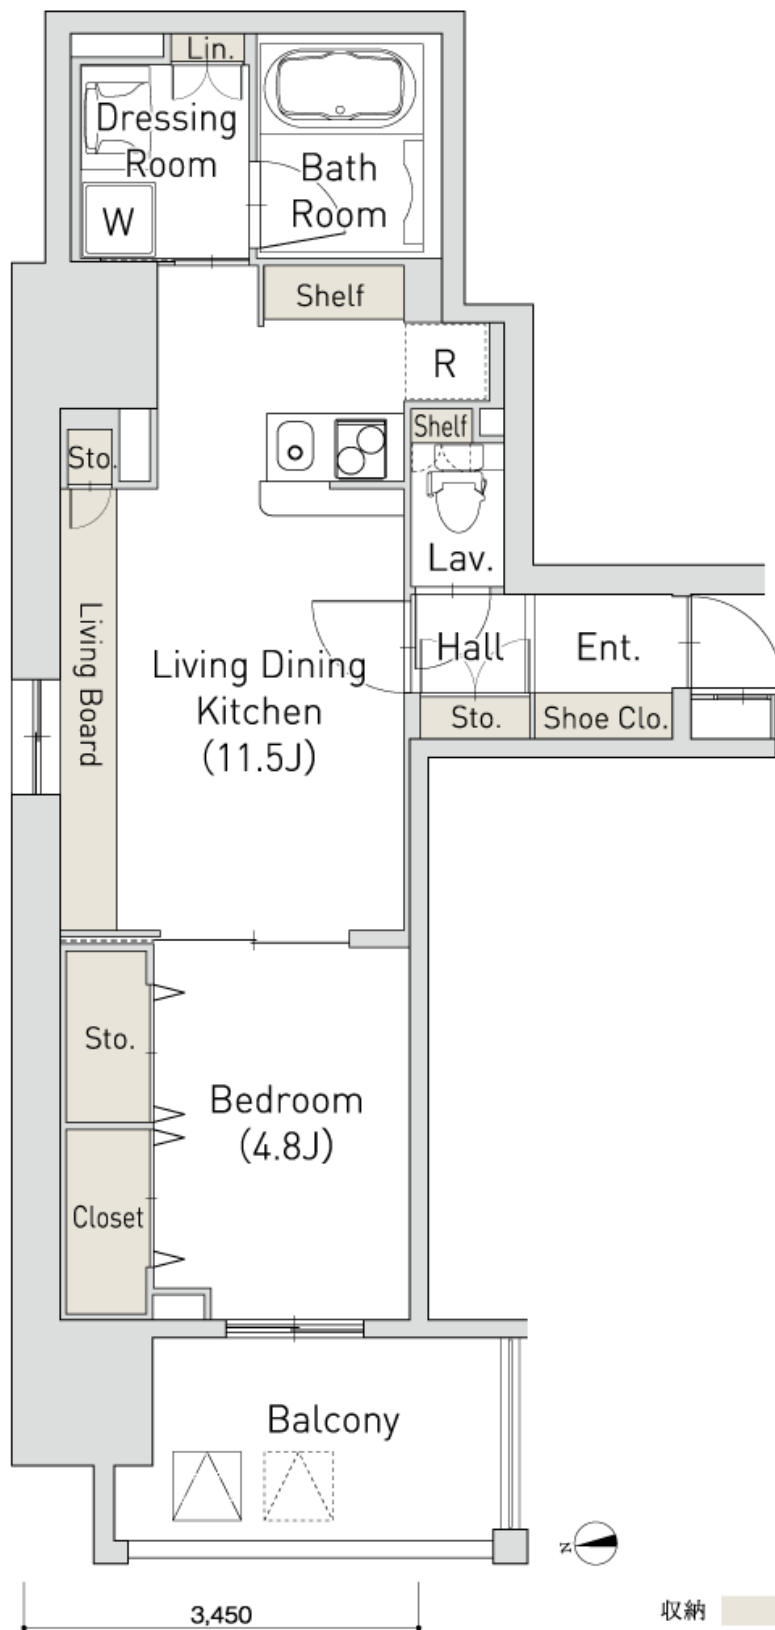

A TYPE

白川公園側

1 BEDROOM

45.18m²

白川公園